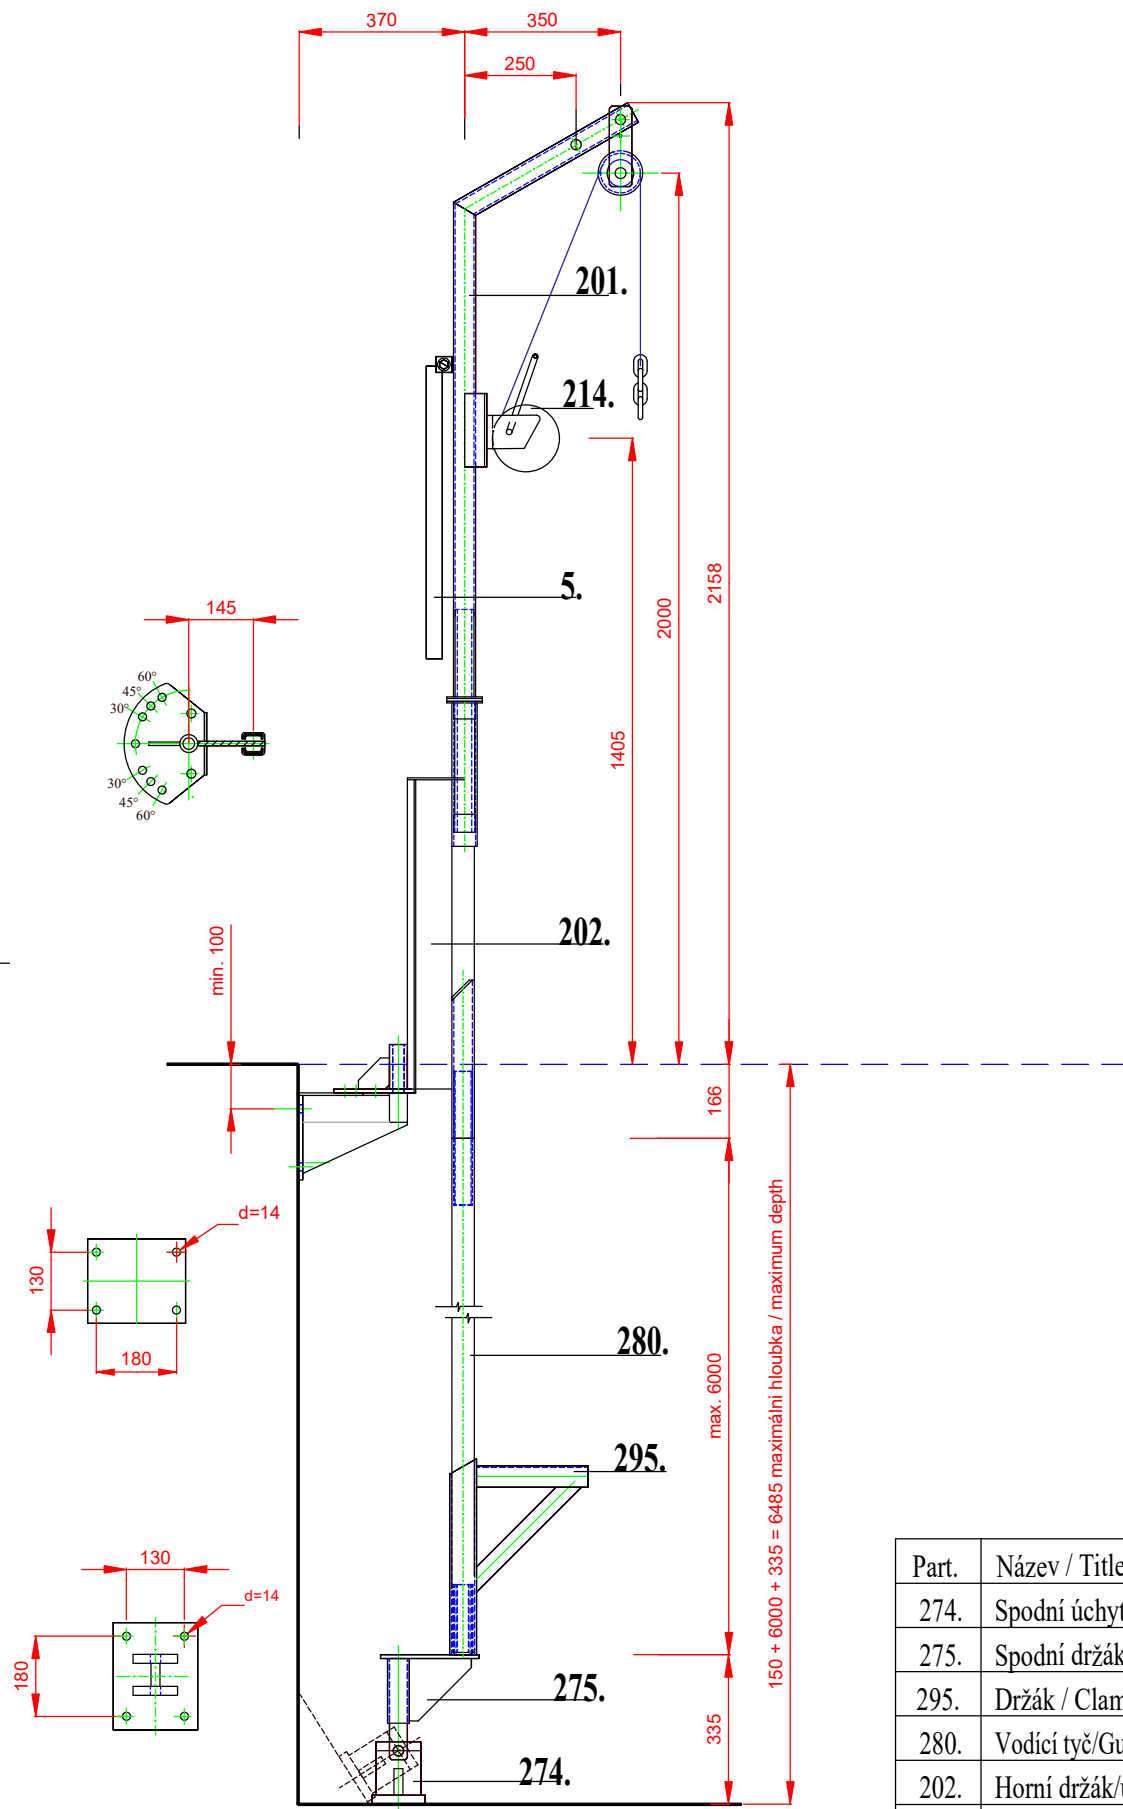

Jeřáb s otočným držákem míchadla/Lifting davit with rotary clamp holder 70kg

A

B

C

D

E

Part.	Název / Title :	Count:
274.	Spodní úchyt / Lower bracket	1
275.	Spodní držák / Lower guide	1
295.	Držák / Clamp holder	1
280.	Vodící tyč/Guide bar 50x50x3	1
202.	Horní držák/upper bracket	1
214.	Naviják / Lifting equipment	1
201.	Integr. jeřáb / Lifting davit	1
5.	Otočná tyč/Operating bar	1

Materiálová úprava:
AISI 316

JEŘÁB 070

UK **pumpservice**
vodné hospodárstvo

Kolbenova 898/11, 190 02 Praha