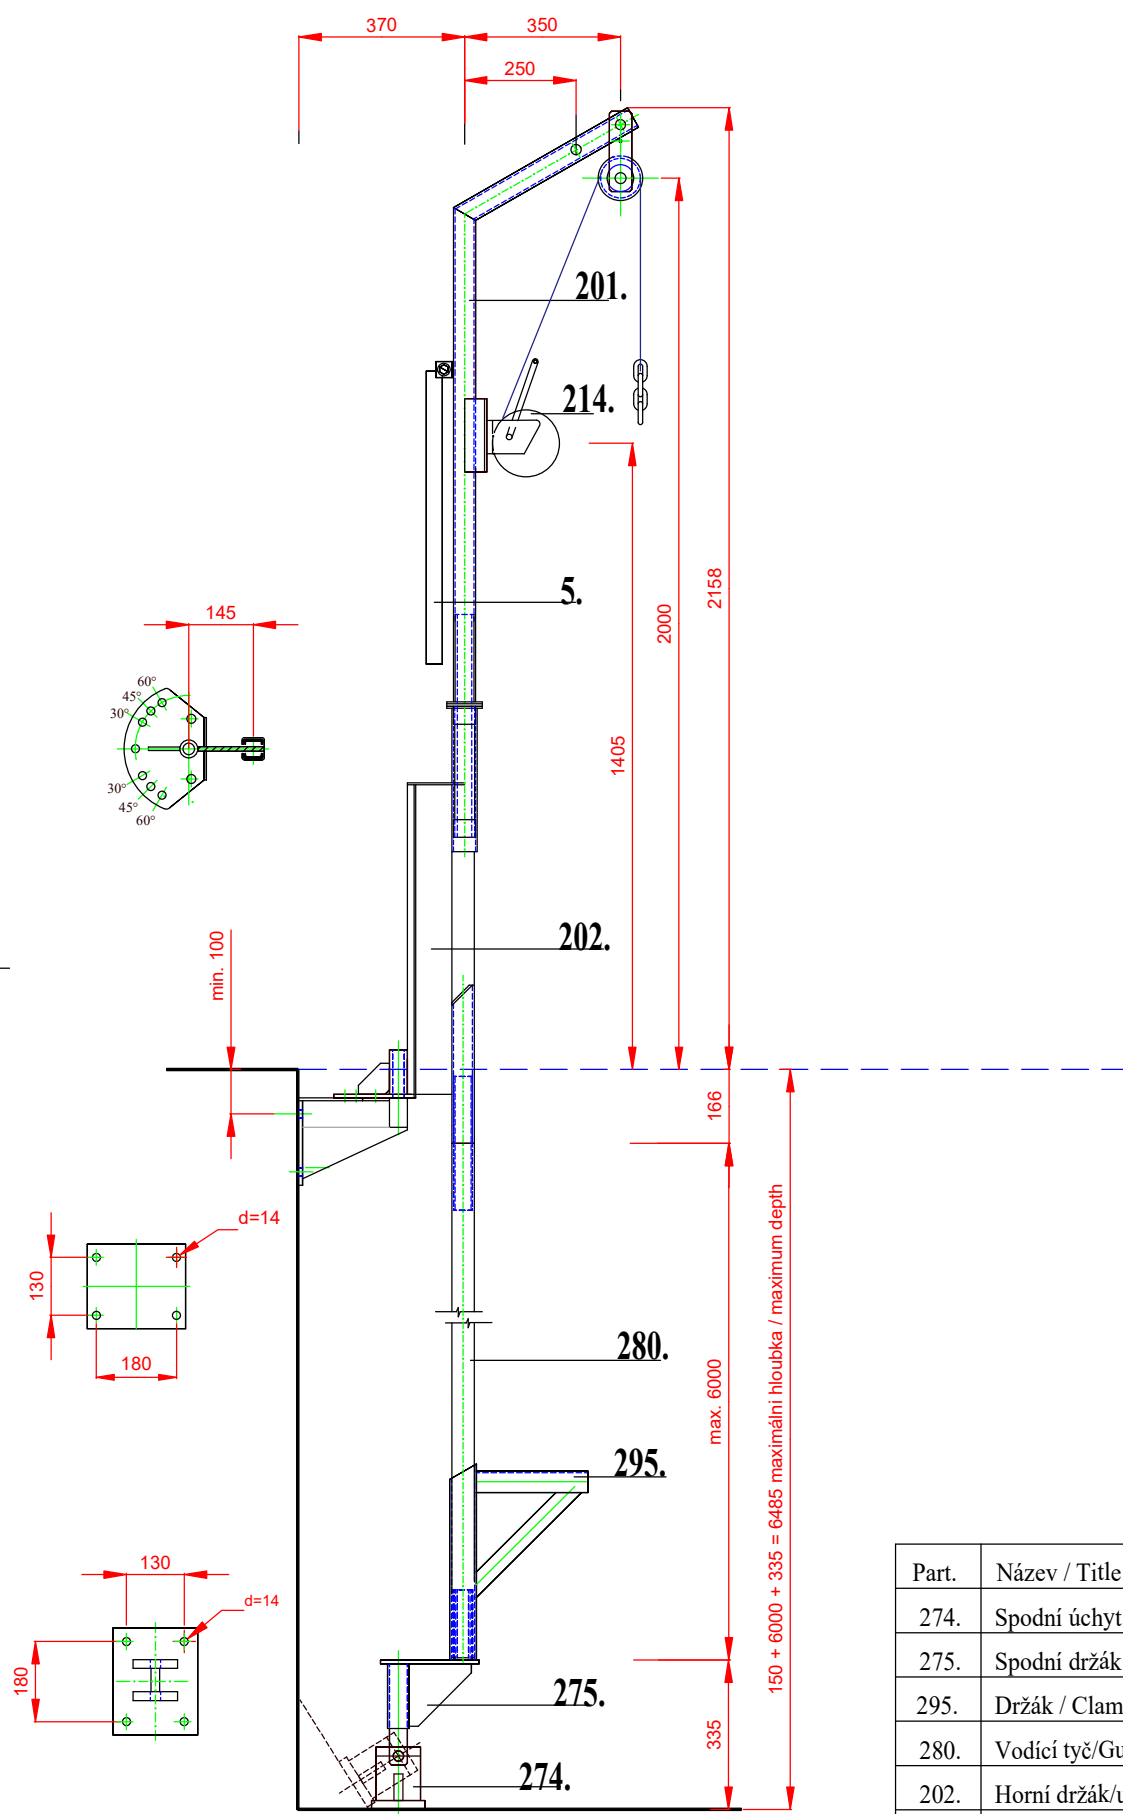

Jeřáb s otočným držákem míchadla/Lifting davit with rotary clamp holder 70kg

A

B

C

D

E

Part.	Název / Title :	Count:
274.	Spodní úchyt / Lower bracket	1
275.	Spodní držák / Lower guide	1
295.	Držák / Clamp holder	1
280.	Vodící tyč/ Guide bar 50x50x3	1
202.	Horní držák/upper bracket	1
214.	Naviják / Lifting equipment	1
201.	Integr. jeřáb / Lifting davit	1
5.	Otočná tyč/Operating bar	1

Materiálová úprava:
Galvanizovaný

JEŘÁB 070

UK **pumpservice**
vodné hospodárstvo

Kolbenova 898/11, 190 02 Praha