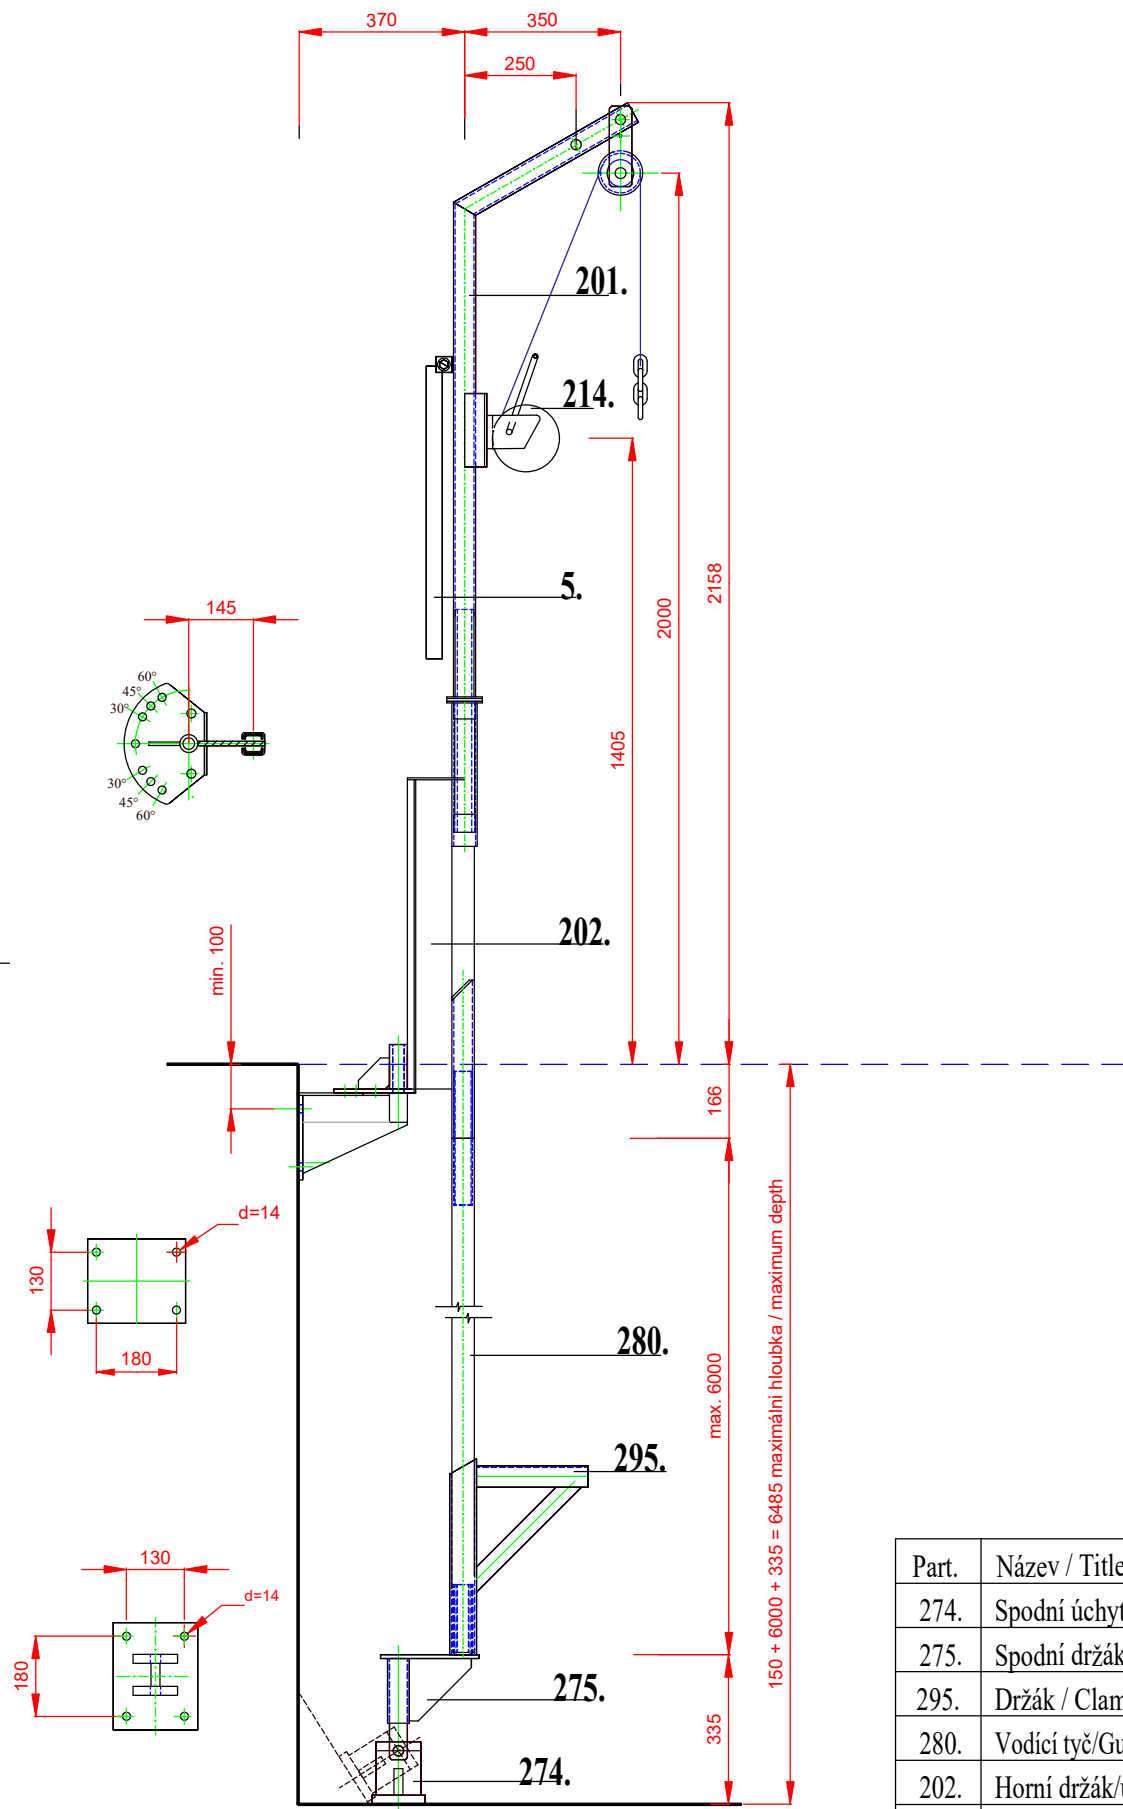

# Jeřáb s otočným držákem míchadla/Lifting davit with rotary clamp holder 70kg

A

B

C

D

E

Part.	Název / Title :	Count:
274.	Spodní úchyt / Lower bracket	1
275.	Spodní držák / Lower guide	1
295.	Držák / Clamp holder	1
280.	Vodící tyč/Guide bar 50x50x3	1
202.	Horní držák/upper bracket	1
214.	Naviják / Lifting equipment	1
201.	Integr. jeřáb / Lifting davit	1
5.	Otočná tyč/Operating bar	1

Materiálová úprava:  
AISI 304

## JEŘÁB 070

**UK** **pumpservice**  
vodné hospodárstvo

Kolbenova 898/11, 190 02 Praha